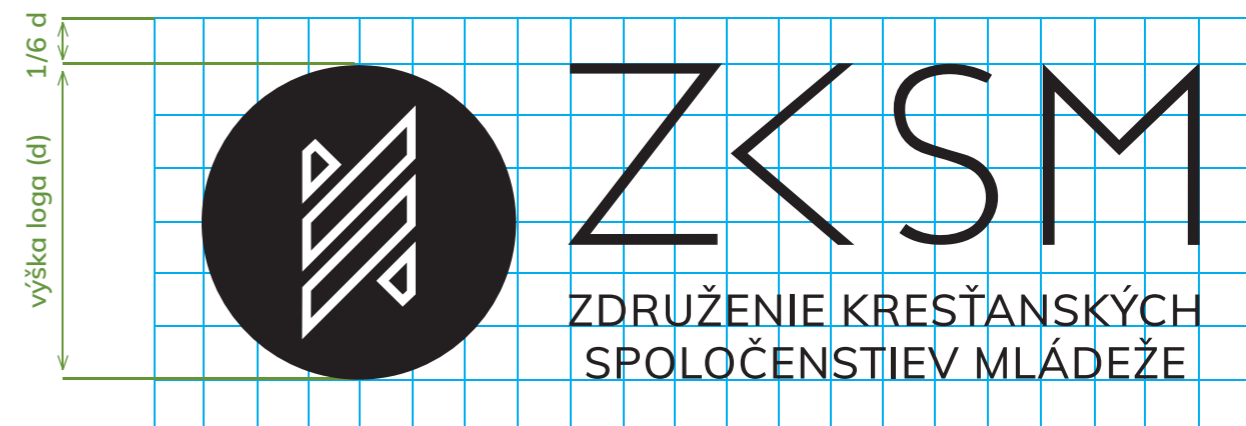

ZKSM

ZDRUŽENIE KREŠŤANSKÝCH
SPOLOČENSTIEV MLÁDEŽE

LOGO MANUÁL

MANUÁL PRE SPRÁVNE POUŽITIE LOGA

O MANUÁLI

MANUÁL PRE POUŽITIE LOGA ORGANIZÁCIE

Logo vzniklo v roku 2020. Pozostáva z piktogramu piliera a geometrického prvku kruhu. Piktogram piliera znázorňuje organizáciu ZKSM ako hlavný nosný prvok, ktorý združuje kresťanské spoločenstvá na Slovensku

OBSAH

Logo	3
Ochranná zóna	5
Minimálna veľkosť	7
Zakázané prevedenia	9
Farebnosť	11
Typografia	13

LOGO

VARIÁCIE LOGA A ICH SPRÁVNE POUŽITIE

Logo sa skladá z troch samostatných prvkov: symbol, skratka organizácie, celý názov organizácie. Logo sa smie používať iba vo variante (A), (B), (C), (D), (E), (F). Logo je dovolené používať aj v inverznej verzii alebo symbol ako samostatný prvok.

OCHRANNÁ ZÓNA

DEFINOVANIE OCHRANNEJ ZÓNY V RÁMCI LOGA

Ochranná zóna je priestor okolo loga, do ktorého nemôžu zasahovať žiadne iné grafické prvky, objekty, text a ďalšie. Správne dodržanie tejto ochrannej zóny zabezpečuje dobrú čitateľnosť, rozoznatelnosť a nezameniteľnosť loga. Jej veľkosť je vždy rovnaká pre všetky základné farebné, negatívne alebo čiernobiele prevedenia a varianty loga.

Veľkosť ochrannej zóny v jednotlivých riadkoch je stanovená iba parametricky, a to v násobku hodnoty „ $1/6d$ “. Táto ochranná zóna platí v zóne okolo celého loga a vo všetkých jej variantoch.

MINIMÁLNA VEĽKOSŤ