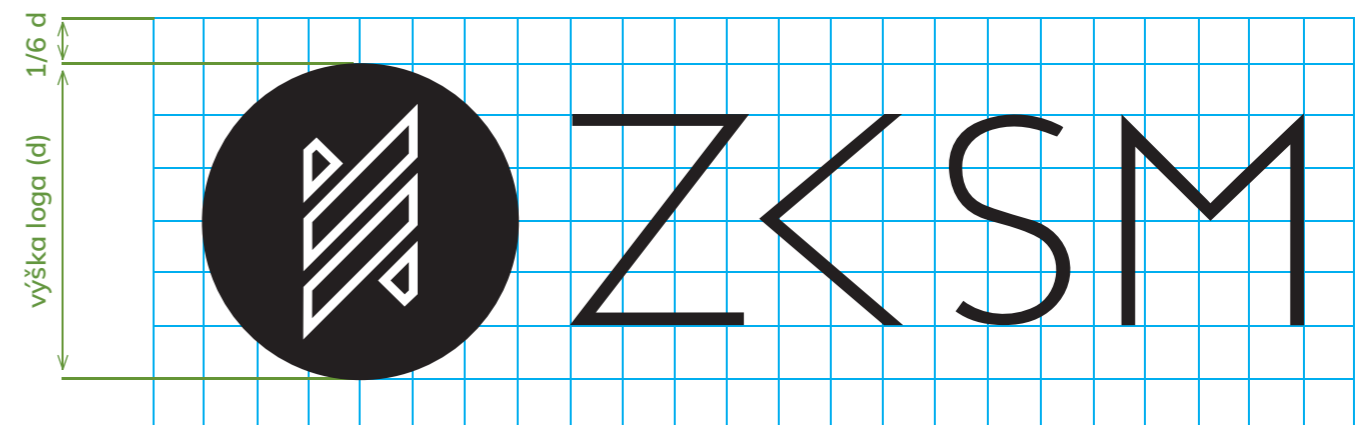

OCHRANNÁ ZÓNA

DEFINOVANIE OCHRANNEJ ZÓNY V RÁMCI LOGA

Ochranná zóna je priestor okolo loga, do ktorého nemôžu zasahovať žiadne iné grafické prvky, objekty, text a ďalšie. Správne dodržanie tejto ochrannej zóny zabezpečuje dobrú čitateľnosť, rozoznatelnosť a nezameniteľnosť loga. Jej veľkosť je vždy rovnaká pre všetky základné farebné, negatívne alebo čiernobiele prevedenia a varianty loga.

Veľkosť ochrannej zóny v jednotlivých riadkoch je stanovená iba parametricky, a to v násobku hodnoty „ $1/6d$ “. Táto ochranná zóna platí v zóne okolo celého loga a vo všetkých jej variantoch.